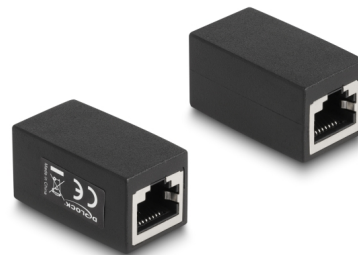

Delock Adaptateur RJ45 femelle à RJ45 femelle, Cat.6, noir

Description

Ce coupleur de Delock peut être utilisé pour connecter ou rallonger des câbles de réseau RJ45.

N° produit 88003

EAN: 4043619880034

Pays d'origine: China

Emballage: Sac polyvalent à fermeture éclair

Détails techniques

- Connecteurs :
 - 1 x RJ45 femelle
 - 1 x RJ45 femelle
- Connecté 1:1
- Spécification Cat.6
- Non blindé (UTP)
- Contacts plaqués or
- Matériel : PVC (45P)
- Couleur : noir
- Dimensions (LxlxH) : env. 36,2 x 19,7 x 19,2 mm

Connecteur 1:	1 x RJ45 femelle
Connecteur 2:	1 x RJ45 femelle

Physical characteristics

Matériaux:	PVC (45P)
Longueur:	36.2 mm
Width:	19,7 mm
Height:	19,2 mm
Couleur:	noir