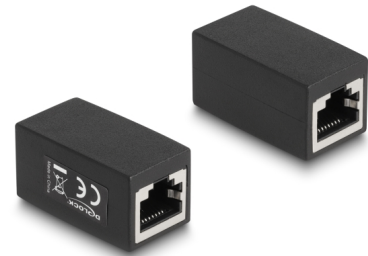

Delock Adapter RJ45 Buchse zu RJ45 Buchse Cat.6 schwarz

Beschreibung

Mit dieser Kupplung von Delock können zwei RJ45 Netzkabel miteinander verbunden oder verlängert werden.

Artikel-Nr. 88003

EAN: 4043619880034

Ursprungsland: China

Verpackung:
Wiederverschließbare
Tüte

Technische Daten

- Anschlüsse:
 - 1 x RJ45 Buchse
 - 1 x RJ45 Buchse
- 1:1 verbunden
- Cat.6 Spezifikation
- Ungeschirmt (UTP)
- Kontakte goldbeschichtet
- Material: PVC (45P)
- Farbe: schwarz
- Maße (LxBxH): ca. 36,2 x 19,7 x 19,2 mm

Anschluss 1:	1 x RJ45 Buchse
Anschluss 2:	1 x RJ45 Buchse

Physikalische Eigenschaften

Material:	PVC (45P)
Länge:	36,2 mm
Breite:	19,7 mm
Höhe:	19,2 mm
Farbe:	schwarz