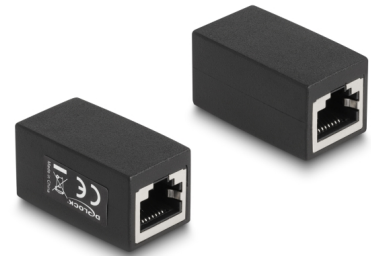

Delock Adaptér RJ45 samice na RJ45 samice Cat.6 černá

Popis

Tuto spojku značky Delock lze použít k připojení nebo prodloužení dvou síťových kabelů RJ45.

Číslo produktu 88003

EAN: 4043619880034

Země původu: China

Balení: Plastová taška se zipem

Technické detaily

- Konektor:
 - 1 x RJ45 samice
 - 1 x RJ45 samice
- 1:1 spojení
- Cat.6 specifikace
- Nestíněný (UTP)
- Pozlacené kontakty
- Materiál: PVC (45P)
- Barva: černá
- Rozměry (DxŠxV): cca. 36,2 x 19,7 x 19,2 mm

Konektor 1:	1 x RJ45 samice
Konektor 2:	1 x RJ45 samice

Physical characteristics

Materiál:	PVC (45P)
Délka:	36.2 mm
Width:	19,7 mm
Height:	19,2 mm
Barva:	černá