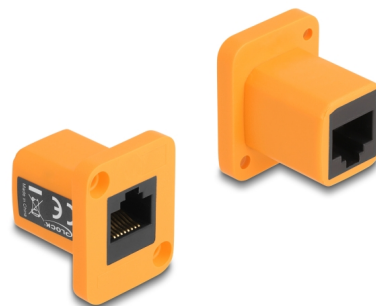

# Delock Modul Typu D, ze zásuvky RJ45 na zásuvku, oranžový

## Popis

Tento modul značky Delock lze namontovat např. na panely nebo do skříní s otvory Typu D pro konektory XLR. To jej činí ideálním k integraci digitálního vybavení do profesionálních audio systémů.

## Technické detaily

- Konektor:
  - 1 x RJ45 samice
  - 1 x RJ45 samice
- Pro porty typu D o rozměru 31 x 25 mm
- Výřez z panelu (průměr): cca. 24 mm
- Dva montážní otvory k připevnění šroubů
- Nestíněný (UTP)
- Materiál: plast
- Barva: oranžová
- Rozměry (DxŠxV): cca. 33 x 31 x 25 mm

## Physical characteristics

Materiál:	Plastová
Délka:	33 mm
Width:	31 mm
Height:	25 mm
Barva:	oranžová