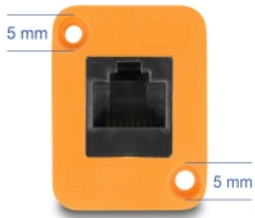

Příslušenství