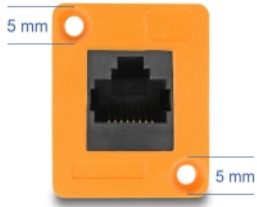

Příslušenství