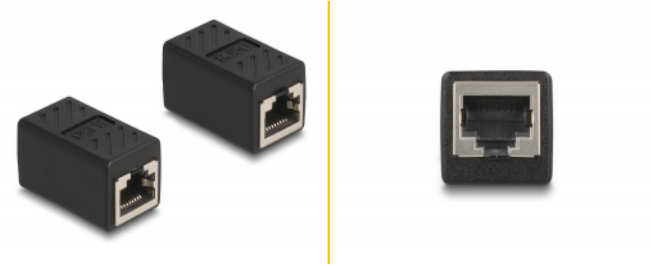

Delock RJ50-adapter hona till hona svart

Beskrivning

Koppling från Delock som kan användas för att ansluta eller förlänga två RJ50-anlutningar.

Artikelnummer 87991

EAN: 4043619879915

Ursprungsland: China

Paket: Zippåse

Specifikationer

- Anslutning:
 - 1 x RJ50 hona
 - 1 x RJ50 hona
- 1:1-anlutning
- Cat.5e specifikation
- Skärmad (FTP)
- Material: PVC
- Färg: svart
- Mått (LxBxH): ca 37 x 21 x 20 mm

Systemkrav

- En ledig RJ50-port hane

Paketets innehåll

- Adapter

Bilder

General

Specifikationer:	Cat. 5e
------------------	---------

Interface

Kontakt 1:	1 x RJ50 hona
Kontakt 2:	1 x RJ50 hona

Physical characteristics

Material:	PVC
Shielding:	FTP
Längd:	37 mm
Width:	21 mm
Height:	20 mm
Färg:	svart