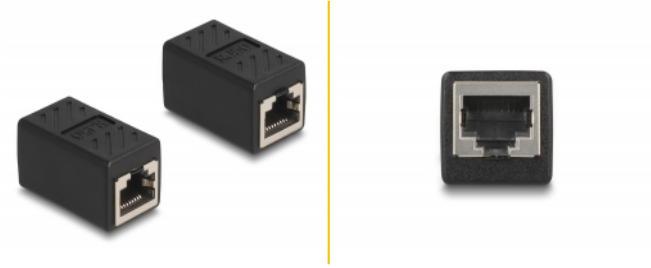

Delock Adaptor RJ50 mamă la mamă negru

Descriere scurta

Acest cuplaj de la Delock poate fi folosit pentru a conecta sau extinde doi conectori RJ50.

Nr. 87991

EAN: 4043619879915

Țara de origine: China

Pachet: Pungă din plastic
cu închidere tip fermoar

Detalii tehnice

- Conectori:
 - 1 x RJ50 mamă
 - 1 x RJ50 mamă
- Conectat 1:1
- Specificație Cat.5e
- Ecranat (FTP)
- Material: PVC
- Culoare: negru
- Dimensiunii (LxlxÎ): aprox. 37 x 21 x 20 mm

Cerinte de sistem

- Un port tată RJ50 liber

Pachetul contine

- Adaptor

Imagini

General

Specification:	Cat. 5e
----------------	---------

Interface

Conector 1:	1 x RJ50 mamă
Conector 2:	1 x RJ50 mamă

Physical characteristics

Material:	PVC
Shielding:	FTP
Lungime:	37 mm
Width:	21 mm
Height:	20 mm
Colour:	negru