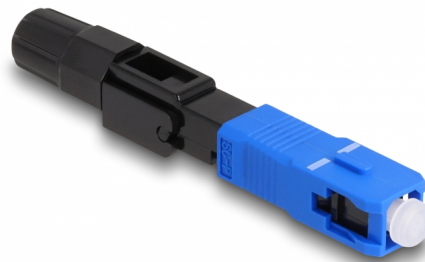

Delock Conector rapid cu fibră optică SC Simplex tată UPC montare pe teren

Descriere scurta

Acest conector rapid de la Delock permite o conexiune rapidă și sigură prin fibră optică și este ideal pentru aplicațiile FTTH, CATV. Cablurile conectorului SC pot fi asamblate rapid fără îmbinare.

Nr. 87990

EAN: 4043619879908

Țara de origine: China

Pachet: Pungă din plastic
cu închidere tip fermoar

Detalii tehnice

- Conector rapid cu fibră optică pentru aplicații FTTH
- Pentru fibră UPC monomod
- Pentru cablu cu diametru de la 2,0 la 3,0 mm
- Pierdere introducere < 0,5 dB
- Pierdere de retur > 50 - 60 dB
- Manșon din ceramică
- Temperatură în stare de funcționare: -40 °C ~ 85 °C
- Material: plastic
- Culoare: albastru / negru
- Dimensiunii (LxIxÎ): aprox. 60,0 x 8,9 x 7,4 mm

Pachetul contine

- Conector rapid cu fibră optică
- Manual de utilizare

Imagini

Technical characteristics

Temperatură în stare de funcționare:	-40 °C ~ 85 °C
--------------------------------------	----------------

Physical characteristics

Material:	Plastic
Lungime:	60,0 mm
Width:	8,9 mm
Height:	7,4 mm
Colour:	albastru / negru
Diametru cablu:	2,0 - 3,0 mm