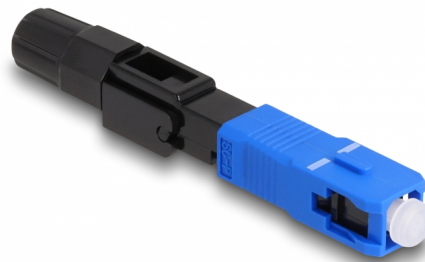

Delock Szybkozłącze światłowodowe SC Simplex męskie UPC do montażu w terenie

Opis

To szybkie złącze firmy Delock umożliwia szybkie i bezpieczne połączenie światłowodowe i jest idealne do zastosowań FTTH i CATV. Kable łączące SC można szybko zmontować bez splatania.

Numer artykułu 87990

EAN: 4043619879908

Kraj pochodzenia: China

Opakowanie: Torba na zamek błyskawiczny

Szczegóły techniczne

- Szybkozłącze światłowodowe do zastosowań FTTH
- Dla jednomodowego włókna UPC
- Dla kabli o średnicach 2,0 - 3,0 mm
- Tłumienność < 0,5 dB
- Strata powrotna > 50 - 60 dB
- Tuleja ceramiczna
- Temperatura robocza: -40 °C ~ 85 °C
- Materiał: tworzywo sztuczne
- Kolor: niebieski / czarny
- Wymiary (DxSxW): ok. 60,0 x 8,9 x 7,4 mm

Zawartość opakowania

- Szybkozłącze światłowodowe
- Instrukcja obsługi

Zdjęcia

Technical characteristics

Temperatura robocza:	-40 °C ~ 85 °C
----------------------	----------------

Physical characteristics

Materiał:	Plastik
Długość:	60,0 mm
Width:	8,9 mm
Height:	7,4 mm
Kolor:	niebieski / czarny
Średnica kabla:	2,0 - 3,0 mm