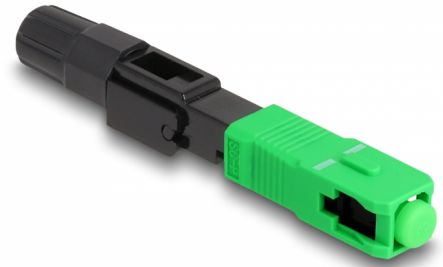

Delock Conector rapid cu fibră optică SC Simplex tată APC montare pe teren

Descriere scurta

Acest conector rapid de la Delock permite o conexiune rapidă și sigură prin fibră optică și este ideal pentru aplicațiile FTTH, CATV. Cablurile conectorului SC pot fi asamblate rapid fără îmbinare.

Nr. 87989

EAN: 4043619879892

Țara de origine: China

Pachet: Pungă din plastic
cu închidere tip fermoar

Detalii tehnice

- Conector rapid cu fibră optică pentru aplicații FTTH
- Pentru fibră APC monomod
- Pentru cablu cu diametru de la 2,0 la 3,0 mm
- Pierdere introducere < 0,5 dB
- Pierdere de retur > 50 - 60 dB
- Manșon din ceramică
- Temperatură în stare de funcționare: -40 °C ~ 85 °C
- Material: plastic
- Culoare: verde / negru
- Dimensiunii (LxIxÎ): aprox. 60,0 x 8,9 x 7,4 mm

Pachetul contine

- Conector rapid cu fibră optică
- Manual de utilizare

Imagini

Technical characteristics

Temperatură în stare de funcționare:	-40 °C ~ 85 °C
--------------------------------------	----------------

Physical characteristics

Material:	Plastic
Lungime:	60,0 mm
Width:	8,9 mm
Height:	7,4 mm
Colour:	verde / negru
Diametru cablu:	2,0 - 3,0 mm