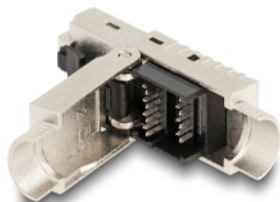

Delock RJ45 muški terenski sklop Cat.6A s kabelskom uvodnicom i poklopcem za prašinu bez alata

Opis

Ovaj RJ45 utikač tvrtke Delock može se koristiti za spajanje mrežnih kabela. Instalacija utikača na razne tipove kabela ne zahtijeva alate i štedi vrijeme.

S kabelskom uvodnicom i poklopcem za prašinu

Uvodnik štiti kraj kabela na RJ45 utikaču od oštećenja uslijed abrazije i velikih vlačnih opterećenja. Poklopac za zaštitu od prašine štiti RJ45 priključak od prljavštine.

Predmet br. 87988

EAN: 4043619879885

Zemlja podrijetla: China

Pakiranje: Plastična vrećica sa zip zatvaračem

Tehnički podaci

- Priključak:
 - 1 x RJ45 muški (8P/8C)
 - 1 x LSA (bez alata)
- Cat.6A tehnički podaci
- TIA-568A/B raspored kontakata
- Za krutu ili pletenu žicu (26 - 22 AWG)
- Za promjere kabela od 5,0 - 8,5 mm
- Materijal: lijevani cink
- Mjere (DxŠxV): oko 56,2 x 14,2 x 12,5 mm

Sadržaj pakiranja

- RJ45 utikač
- Vođenje kabela
- Kabelskih uvodnica
- Pričvršćenje kabela
- Poklopac za zaštitu od prašine

Slike

General

| | |
|------------------|---------|
| Tehnički podaci: | Cat. 6A |
|------------------|---------|