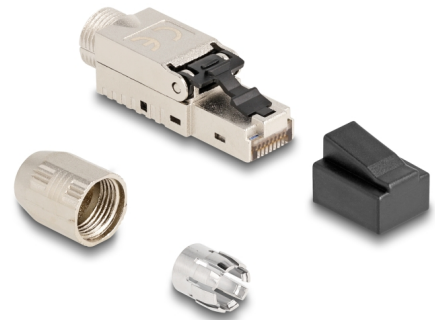

Delock RJ45 muški terenski sklop Cat.6A s kabelskom uvodnicom i poklopcem za prašinu bez alata

Opis

Ovaj RJ45 utikač tvrtke Delock može se koristiti za spajanje mrežnih kabela. Instalacija utikača na razne tipove kabela ne zahtijeva alate i štedi vrijeme.

S kabelskom uvodnicom i poklopcem za prašinu

Uvodnik štiti kraj kabela na RJ45 utikaču od oštećenja uslijed abrazije i velikih vlačnih opterećenja. Poklopac za zaštitu od prašine štiti RJ45 priključak od prljavštine.

Predmet br. 87988

EAN: 4043619879885

Zemlja podrijetla: China

Pakiranje: Plastična vrećica sa zip zatvaračem

Tehnički podaci

- Priključak:
 - 1 x RJ45 muški (8P/8C)
 - 1 x LSA (bez alata)
- Cat.6A tehnički podaci
- TIA-568A/B raspored kontakata
- Za krutu ili pletenu žicu (26 - 22 AWG)
- Za promjere kabela od 5,0 - 8,5 mm
- Materijal: lijevani cink
- Mjere (DxŠxV): oko 56,2 x 14,2 x 12,5 mm

Interface

| | |
|---------------|----------------|
| Priključak 1: | 1 x RJ45 muški |
| Priključak 2: | 1 x LSA |

Physical characteristics

| | |
|------------------|---------------|
| Conductor gauge: | 26 - 22 AWG |
| Materijal: | lijevani cink |
| Duljina: | 56,2 mm |
| Width: | 14,2 mm |
| Height: | 12,5 mm |
| Promjer kabela: | 5,0 - 8,5 mm |