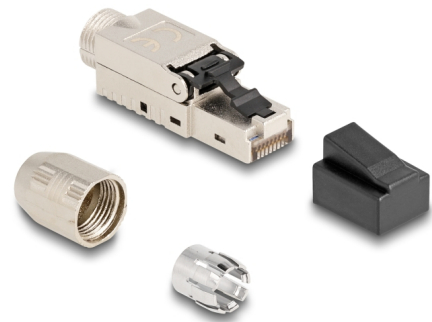

Delock RJ45 αρσενικό τομέα συναρμολόγησης Cat.6A με μάνταλο καλωδίου και κάλυμμα ενάντια στη σκόνη άνευ εργαλείων

Περιγραφή

Αυτό το βύσμα RJ45 της Delock μπορεί να χρησιμοποιηθεί για σύνδεση καλωδίων δικτύου. Η εγκατάσταση του βύσματος σε διάφορους τύπους καλωδίου δεν απαιτεί τη χρήση εργαλείων και εξοικονομεί χρόνο.

Με μάνταλο καλωδίου και κάλυμμα σκόνης

Το μάνταλο προστατεύει τα άκρα του καλωδίου στην υποδοχή RJ45 από τη φθορά εξαιτίας της τριβής και του υψηλού φορτίου εφελκυσμού. Το κάλυμμα σκόνης προστατεύει την θύρα RJ45 από ακαθαρσίες.

Αρ. προϊόντος 87988

EAN: 4043619879885

Χώρα προέλευσης: China

Συσκευασία: Τσαντάκι με φερμουάρ

Προδιαγραφές

- Συνδετήρας:
 - 1 x αρσενικό RJ45 (8P/8C)
 - 1 x LSA (χωρίς εργαλεία)
- Προδιαγραφές Cat.6A
- Διάταξη ακροδεκτών TIA-568A/B
- Για καλώδια με συμπαγή ή μονόκλωνο αγωγό (26 - 22 AWG)
- Για διάμετρο καλωδίου από 5,0 - 8,5 χιλ.
- Υλικό: χυτο-πρεσαριστός ψευδάργυρος
- Διαστάσεις (ΜxΠxΥ): περ. 56,2 x 14,2 x 12,5 mm

Physical characteristics

Conductor gauge:	26 - 22 AWG
Υλικό:	χυτο-πρεσαριστός ψευδάργυρος
Μήκος:	56,2 mm
Width:	14,2 mm
Height:	12,5 mm
Διάμετρος καλωδίου:	5,0 - 8,5 mm