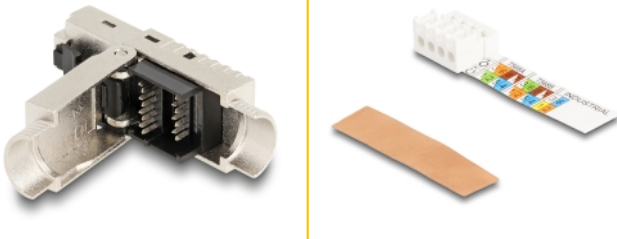

Delock RJ45 αρσενικό τομέα συναρμολόγησης Cat.6A με μάνταλο καλωδίου και κάλυμμα ενάντια στη σκόνη άνευ εργαλείων

Περιγραφή

Αυτό το βύσμα RJ45 της Delock μπορεί να χρησιμοποιηθεί για σύνδεση καλωδίων δικτύου. Η εγκατάσταση του βύσματος σε διάφορους τύπους καλωδίου δεν απαιτεί τη χρήση εργαλείων και εξοικονομεί χρόνο.

Με μάνταλο καλωδίου και κάλυμμα σκόνης

Το μάνταλο προστατεύει τα άκρα του καλωδίου στην υποδοχή RJ45 από τη φθορά εξαιτίας της τριβής και του υψηλού φορτίου εφελκυσμού. Το κάλυμμα σκόνης προστατεύει την θύρα RJ45 από ακαθαρσίες.

Αρ. προϊόντος 87988

EAN: 4043619879885

Χώρα προέλευσης: China

Συσκευασία: Τσαντάκι με φερμουάρ

Προδιαγραφές

- Συνδετήρας:
 - 1 x αρσενικό RJ45 (8P/8C)
 - 1 x LSA (χωρίς εργαλεία)
- Προδιαγραφές Cat.6A
- Διάταξη ακροδεκτών TIA-568A/B
- Για καλώδια με συμπαγή ή μονόκλωνο αγωγό (26 - 22 AWG)
- Για διάμετρο καλωδίου από 5,0 - 8,5 χιλ.
- Υλικό: χυτο-πρεσαριστός ψευδάργυρος
- Διαστάσεις (ΜxΠxΥ): περ. 56,2 x 14,2 x 12,5 mm

Περιεχόμενα συσκευασίας

- Βύσμα RJ45
- Διαχειριστής καλωδίων
- Σφράγισμα καλωδίου

- Τοποθέτηση καλωδίου
- Κάλυμμα σκόνης

Εικόνες

General

Προδιαγραφές:	Cat. 6A
---------------	---------

Interface

Συνδετήρας 1:	1 x αρσενικό RJ45
Συνδετήρας 2:	1 x LSA