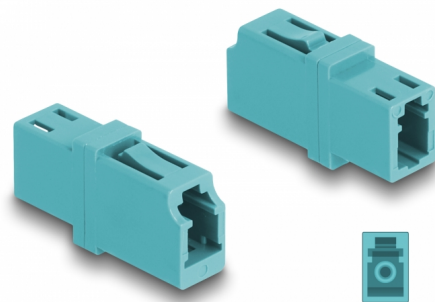

Delock Fibră optică cuplaj LC Simplex mamă la LC Simplex mamă OM3 aqua

Descriere scurta

Cu acest cuplaj LC Simplex de la Delock, conectorii din fibre optice tată se pot conecta cu ușurință între ei. Cuplarea permite conectarea directă la cablul de fibră optică și este potrivit pentru montarea simplă în cutii de conexiuni din fibre optice, dulapuri și panouri tip buzunar.

Protecție împotriva prafului datorită capacului

Ambreiajul este echipat cu un capac potrivit pentru a proteja manșonul de praf și pentru a-l păstra curat.

**Nr. 87987**

EAN: 4043619879878

Țara de origine: China

Pachet: Pungă din plastic
cu închidere tip fermoar

Detalii tehnice

- Conectori:
 - 1 x LC Simplex mamă
 - 1 x LC Simplex mamă
- Pentru fibră multi-mod OM3
- Pierdere introducere < 0,2 dB
- Manșon din ceramică
- Cu capac de protecție împotriva prafului
- Temperatură în stare de funcționare: -40 °C ~ 85 °C
- Material: plastic
- Culoare: aqua
- Dimensiunii (LxlxÎ): aprox. 25,7 x 13,3 x 9,5 mm

Cerinte de sistem

- Un port tată LC Simplex liber

Pachetul contine

- Cuplaj cu fibră optică

Imagini

Interface

Conector 1:	1 x LC Simplex mamă
Conector 2:	1 x LC Simplex mamă

Technical characteristics