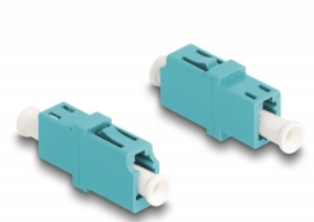

Delock Fibră optică cuplaj LC Simplex mamă la LC Simplex mamă OM3 aqua

Descriere scurta

Cu acest cuplaj LC Simplex de la Delock, conectorii din fibre optice tată se pot conecta cu ușurință între ei. Cuplarea permite conectarea directă la cablul de fibră optică și este potrivit pentru montarea simplă în cutii de conexiuni din fibre optice, dulapuri și panouri tip buzunar.

Pachet: Pungă din plastic
cu închidere tip fermoar

Detalii tehnice

- Conectori:
 - 1 x LC Simplex mamă
 - 1 x LC Simplex mamă
- Pentru fibră multi-mod OM3
- Pierdere introducere < 0,2 dB
- Manșon din ceramică
- Cu capac de protecție împotriva prafului
- Temperatură în stare de funcționare: -40 °C ~ 85 °C
- Material: plastic
- Culoare: aqua
- Dimensiunii (LxlxÎ): aprox. 25,7 x 13,3 x 9,5 mm

Cerinte de sistem

- Un port tată LC Simplex liber

Pachetul contine

- Cuplaj cu fibră optică

Imagini

Interface

Conector 1:	1 x LC Simplex mamă
Conector 2:	1 x LC Simplex mamă

Technical characteristics

Temperatură în stare de funcționare:	-40 °C ~ 85 °C
--------------------------------------	----------------

Physical characteristics

Material:	Plastic
Lungime:	25,7 mm
Width:	13,3 mm
Height:	9,5 mm
Colour:	aqua