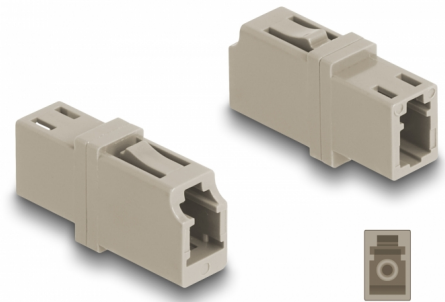

Delock Fiberoptisk koppling LC Simplex hona till LC Simplex hona OM1/OM2 beige

Beskrivning

Med LC Simplex-kopplingen från Delock kan optiska fiberanslutningar enkelt anslutas till varandra. Kopplingen gör det möjligt att skapa en direktanslutning till den optiska fiberkabeln och passar för enkel montering optiska fiberanslutningslådor, skåp och patchpaneler.

Skydd från dammskydd

Kopplingen är utrustad med ett lämpligt lock för att skydda bussningen från damm och hålla den ren.

Artikelnummer 87986

EAN: 4043619879861

Ursprungsland: China

Paket: Zippåse

Specifikationer

- Anslutning:
 - 1 x LC Simplex hona
 - 1 x LC Simplex hona
- För multimodfiber OM1 / OM2
- Insättningsdämpning < 0,2 dB
- Keramisk hylsa
- Med dammskydd
- Driftstemperatur: -40 °C ~ 85 °C
- Material: plast
- Färg: beige
- Mått (LxBxH): ca 25,7 x 13,3 x 9,5 mm

Driftstemperatur:	-40 °C ~ 85 °C
-------------------	----------------

Physical characteristics

Material:	Plast
Längd:	25,7 mm
Width:	13,3 mm
Height:	9,5 mm
Färg:	beige