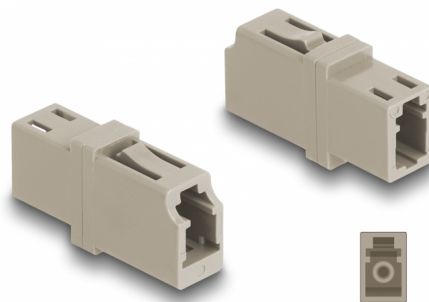

Delock Fibră optică cuplaj LC Simplex mamă la LC Simplex mamă OM1 / OM2 bej

Descriere scurta

Cu acest cuplaj LC Simplex de la Delock, conectorii din fibre optice tată se pot conecta cu ușurință între ei. Cuplarea permite conectarea directă la cablul de fibră optică și este potrivit pentru montarea simplă în cutii de conexiuni din fibre optice, dulapuri și panouri tip buzunar.

Protecție împotriva prafului datorită capacului

Ambreiajul este echipat cu un capac potrivit pentru a proteja manșonul de praf și pentru a-l păstra curat.

**Nr. 87986**

EAN: 4043619879861

Țara de origine: China

Pachet: Pungă din plastic
cu închidere tip fermoar

Detalii tehnice

- Conectori:
 - 1 x LC Simplex mamă
 - 1 x LC Simplex mamă
- Pentru fibră multi-mod OM1 / OM2
- Pierdere introducere < 0,2 dB
- Manșon din ceramică
- Cu capac de protecție împotriva prafului
- Temperatură în stare de funcționare: -40 °C ~ 85 °C
- Material: plastic
- Culoare: bej
- Dimensiunii (LxlxÎ): aprox. 25,7 x 13,3 x 9,5 mm

Cerinte de sistem

- Un port tată LC Simplex liber

Pachetul contine

- Cuplaj cu fibră optică

Imagini

Interface

Conector 1:	1 x LC Simplex mamă
Conector 2:	1 x LC Simplex mamă

Technical characteristics