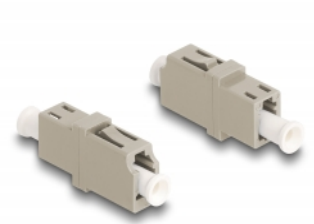

Delock Fibră optică cuplaj LC Simplex mamă la LC Simplex mamă OM1 / OM2 bej

Descriere scurta

Cu acest cuplaj LC Simplex de la Delock, conectorii din fibre optice tată se pot conecta cu ușurință între ei. Cuplarea permite conectarea directă la cablul de fibră optică și este potrivit pentru montarea simplă în cutii de conexiuni din fibre optice, dulapuri și panouri tip buzunar.

Protecție împotriva prafului datorită capacului

Ambreiajul este echipat cu un capac potrivit pentru a proteja manșonul de praf și pentru a-l păstra curat.

**Nr. 87986**

EAN: 4043619879861

Țara de origine: China

Pachet: Pungă din plastic
cu închidere tip fermoar

Detalii tehnice

- Conectori:
 - 1 x LC Simplex mamă
 - 1 x LC Simplex mamă
- Pentru fibră multi-mod OM1 / OM2
- Pierdere introducere < 0,2 dB
- Manșon din ceramică
- Cu capac de protecție împotriva prafului
- Temperatură în stare de funcționare: -40 °C ~ 85 °C
- Material: plastic
- Culoare: bej
- Dimensiunii (LxlxÎ): aprox. 25,7 x 13,3 x 9,5 mm

Cerinte de sistem

- Un port tată LC Simplex liber

Pachetul contine

- Cuplaj cu fibră optică

Imagini

Interface

Conector 1:	1 x LC Simplex mamă
Conector 2:	1 x LC Simplex mamă

Technical characteristics