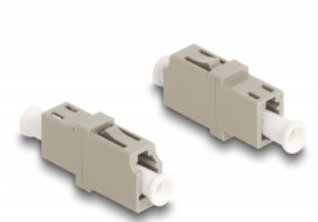

Delock Optički spojnik LC Simplex ženski na LC Simplex ženski OM1/OM2 bež

Opis

Ovom LC Simplex spojnicom tvrtke Delock optički muški spojnici mogu se lako spojiti međusobno. Spajanje omogućava izravno spajanje na optički kabel te je prikladan za jednostavnu montažu u priključnim kutijama s optičkim vlaknima, ormarima i patch panelima.

Zaštita poklopcem protiv prašine

Spojnicu je opremljena odgovarajućom kapicom za zaštitu rukavca od prašine i prljavštine.

Predmet br. 87986

EAN: 4043619879861

Zemlja podrijetla: China

Pakiranje: Plastična vrećica sa zip zatvaračem

Tehnički podaci

- Priključak:
 - 1 x LC Simplex ženski
 - 1 x LC Simplex ženski
- Za vlakna za više načina rada OM1 / OM2
- Gubitak na spoju < 0,2 dB
- Keramički rukavac
- S poklopcem za prašinu
- Radna temperatura: -40 °C ~ 85 °C
- Materijal: plastika
- Boja: bež
- Mjere (DxŠxV): oko 25,7 x 13,3 x 9,5 mm

Preduvjeti sustava

- Slobodan LC Simplex muški priključak

Sadržaj pakiranja

- Spojnica s optičkim vlaknima

Slike

Interface

Priključak 1:	1 x LC Simplex ženski
Priključak 2:	1 x LC Simplex ženski

Technical characteristics