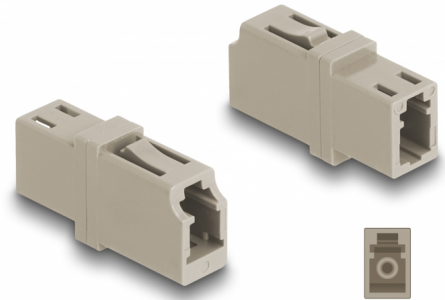

Delock Optički spojnik LC Simplex ženski na LC Simplex ženski OM1/OM2 bež

Opis

Ovom LC Simplex spojnicom tvrtke Delock optički muški spojnici mogu se lako spojiti međusobno. Spajanje omogućava izravno spajanje na optički kabel te je prikladan za jednostavnu montažu u priključnim kutijama s optičkim vlaknima, ormarima i patch panelima.

Zaštita poklopcem protiv prašine

Spojnicu je opremljena odgovarajućom kapicom za zaštitu rukavca od prašine i prljavštine.

Predmet br. 87986

EAN: 4043619879861

Zemlja podrijetla: China

Pakiranje: Plastična vrećica sa zip zatvaračem

Tehnički podaci

- Priključak:
 - 1 x LC Simplex ženski
 - 1 x LC Simplex ženski
- Za vlakna za više načina rada OM1 / OM2
- Gubitak na spoju < 0,2 dB
- Keramički rukavac
- S poklopcem za prašinu
- Radna temperatura: -40 °C ~ 85 °C
- Materijal: plastika
- Boja: bež
- Mjere (DxŠxV): oko 25,7 x 13,3 x 9,5 mm

Preduvjeti sustava

- Slobodan LC Simplex muški priključak

Sadržaj pakiranja

- Spojnica s optičkim vlaknima

Slike

Interface

Priključak 1:	1 x LC Simplex ženski
Priključak 2:	1 x LC Simplex ženski

Technical characteristics