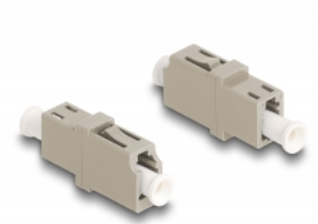

## Descripción

Con este acoplamiento LC Simplex de Delock, se pueden conectar los conectores macho de fibra óptica fácilmente entre sí. El acoplamiento permite una conexión directa al cable de fibra óptica y es adecuado para un montaje sencillo en cajas de conexión de fibra óptica, armarios y paneles de conexión.

## Detalles técnicos

- Conectores:
  - 1 x LC Simplex hembra
  - 1 x LC Simplex hembra
- Para fibra multimodo OM1 / OM2
- Pérdida de inserción < 0,2 dB
- Manga de cerámica
- Con tapa para el polvo
- Temperatura de funcionamiento: -40 °C ~ 85 °C
- Material: plástico
- Color: beis
- Dimensiones (LxANxAL): aprox. 25,7 x 13,3 x 9,5 mm

## Requisitos del sistema

- Puerto macho LC Simplex disponible

---

### Interface

Conector 1:	1 x LC Simplex hembra
Conector 2 :	1 x LC Simplex hembra