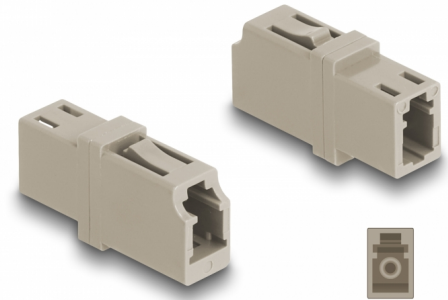

# Delock Acoplador de fibra óptica LC Simplex hembra a LC Simplex hembra OM1/OM2 beige

## Descripción

Con este acoplamiento LC Simplex de Delock, se pueden conectar los conectores macho de fibra óptica fácilmente entre sí. El acoplamiento permite una conexión directa al cable de fibra óptica y es adecuado para un montaje sencillo en cajas de conexión de fibra óptica, armarios y paneles de conexión.

### Protección por cubierta antipolvo

El acoplamiento está equipado con una tapa adecuada para proteger la manga del polvo y mantenerla limpia.

**Número de elemento 87986**

EAN: 4043619879861

Pais de origen: China

## Detalles técnicos

- Conectores:
  - 1 x LC Simplex hembra
  - 1 x LC Simplex hembra
- Para fibra multimodo OM1 / OM2
- Pérdida de inserción < 0,2 dB
- Manga de cerámica
- Con tapa para el polvo
- Temperatura de funcionamiento: -40 °C ~ 85 °C
- Material: plástico
- Color: beis
- Dimensiones (LxANxAL): aprox. 25,7 x 13,3 x 9,5 mm