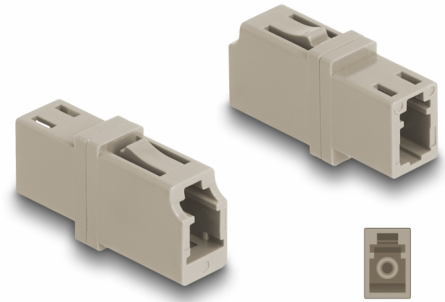

Delock Optická spojka ze zásuvky LC Simplex na zásuvku LC Simplex, OM1/OM2, béžová

Popis

S touto spojkou LC Simplex značky Delock lze snadno navzájem propojit dva zástrčkové konektory optických kabelů. Tato spojka umožňuje přímé připojení k optickému kabelu a je vhodná pro snadnou montáž do optických spojovacích skříní, skříněk a propojovacích panelů.

Ochrana protiprachovým krytem

Tato spojka je vybavena vhodnou čepičkou na ochranu objímky proti prachu a k zajištění její čistoty.

Číslo produktu 87986

EAN: 4043619879861

Země původu: China

Balení: Plastová taška se zipem

Technické detaily

- Konektor:
  - 1 x LC Simplex samice
  - 1 x LC Simplex samice
- Pro Multimód optiku OM1 / OM2
- Vložený útlum < 0,2 dB
- Keramická objímka
- S prachovou zásepku
- Provozní teplota: -40 °C ~ 85 °C
- Materiál: plast
- Barva: šedá
- Rozměry (DxŠxV): cca. 25,7 x 13,3 x 9,5 mm

Systemové požadavky

- Volný port LC Simplex samec