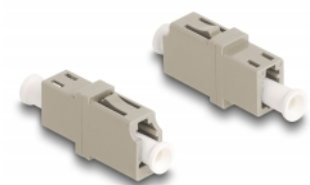

Obsah balení

- Spojka optických vláken

Příslušenství