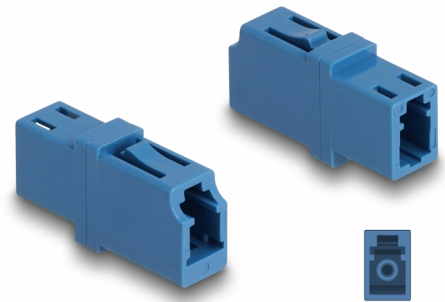

Delock Fiberoptisk koppling LC Simplex hona till LC Simplex hona UPC blå

Beskrivning

Med LC Simplex-kopplingen från Delock kan optiska fiberanslutningar enkelt anslutas till varandra. Kopplingen gör det möjligt att skapa en direktanslutning till den optiska fiberkabeln och passar för enkel montering optiska fiberanslutningslådor, skåp och patchpaneler.

Skydd från dammskydd

Kopplingen är utrustad med ett lämpligt lock för att skydda bussningen från damm och hålla den ren.

Artikelnummer 87985

EAN: 4043619879854

Ursprungsland: China

Paket: Zippåse

Specifikationer

- Anslutning:
 - 1 x LC Simplex hona
 - 1 x LC Simplex hona
- För singlemodfiber UPC
- Insättningsdämpning < 0,2 dB
- Keramisk hylsa
- Med dammskydd
- Driftstemperatur: -40 °C ~ 85 °C
- Material: plast
- Färg: blå
- Mått (LxBxH): ca 25,7 x 13,3 x 9,5 mm

Driftstemperatur:	-40 °C ~ 85 °C
-------------------	----------------

Physical characteristics

Material:	Plast
Längd:	25,7 mm
Width:	13,3 mm
Height:	9,5 mm
Färg:	blå