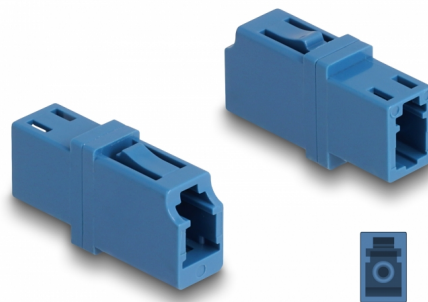

Delock Fibră optică cuplaj LC Simplex mamă la LC Simplex mamă UPC albastru

Descriere scurta

Cu acest cuplaj LC Simplex de la Delock, conectorii din fibre optice tată se pot conecta cu ușurință între ei. Cuplarea permite conectarea directă la cablul de fibră optică și este potrivit pentru montarea simplă în cutii de conexiuni din fibre optice, dulapuri și panouri tip buzunar.

Protecție împotriva prafului datorită capacului

Ambreiajul este echipat cu un capac potrivit pentru a proteja manșonul de praf și pentru a-l păstra curat.

Nr. 87985

EAN: 4043619879854

Țara de origine: China

Pachet: Pungă din plastic
cu închidere tip fermoar

Detalii tehnice

- Conectori:
  - 1 x LC Simplex mamă
  - 1 x LC Simplex mamă
- Pentru fibră multi-mod UPC
- Pierdere introducere < 0,2 dB
- Manșon din ceramică
- Cu capac de protecție împotriva prafului
- Temperatură în stare de funcționare: -40 °C ~ 85 °C
- Material: plastic
- Culoare: albastru
- Dimensiunii (LxlxÎ): aprox. 25,7 x 13,3 x 9,5 mm

Cerinte de sistem

- Un port tată LC Simplex liber