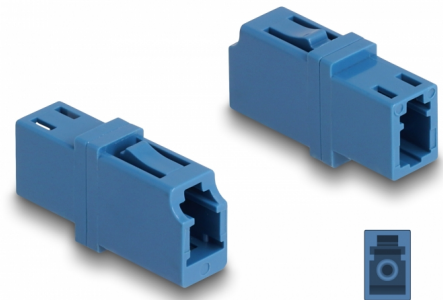

Delock Łącznik światłowodowy LC Simplex żeński do LC Simplex żeński UPC niebieski

Opis

Sprzęg LC Simplex Delock pozwala na łączenie dwu optycznych złączy męskich. Sprzęg pozwala na bezpośrednie połączenie do światłowodu i nadaje się do montowania na optycznych skrzynkach krosowniczych.

Ochrona przed pyłem

Sprzęg ma zatyczkę chroniącą tuleję przed pyłem.

Numer artykułu 87985

EAN: 4043619879854

Kraj pochodzenia: China

Opakowanie: Torba na zamek błyskawiczny

Szczegóły techniczne

- Złącze:
  - 1 x LC Simplex żeński
  - 1 x LC Simplex żeński
- Dla światłowodów Jednomodowych UPC
- Tłumienność < 0,2 dB
- Tuleja ceramiczna
- Z osłoną przeciwkurzową
- Temperatura robocza: -40 °C ~ 85 °C
- Materiał: tworzywo sztuczne
- Kolor: niebieski
- Wymiary (DxSxW): ok. 25,7 x 13,3 x 9,5 mm

Wymagania systemowe

- Wolne gniazdo męskie LC Simplex