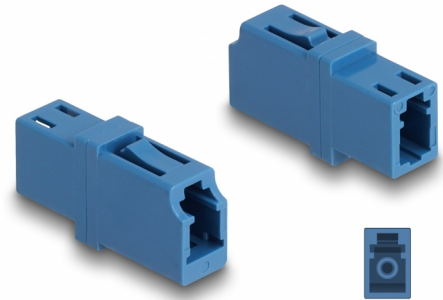

Delock Optički spojnik LC Simplex ženski na LC Simplex ženski UPC plavi

Opis

Ovom LC Simplex spojnicom tvrtke Delock optički muški spojnici mogu se lako spojiti međusobno. Spajanje omogućava izravno spajanje na optički kabel te je prikladan za jednostavnu montažu u priključnim kutijama s optičkim vlaknima, ormarima i patch panelima.

Zaštita poklopcem protiv prašine

Spojnicica je opremljena odgovarajućom kapicom za zaštitu rukavca od prašine i prljavštine.

Predmet br. 87985

EAN: 4043619879854

Zemlja podrijetla: China

Pakiranje: Plastična vrećica sa zip zatvaračem

Tehnički podaci

- Priključak:
 - 1 x LC Simplex ženski
 - 1 x LC Simplex ženski
- Jednomodni kabel UPC
- Gubitak na spoju < 0,2 dB
- Keramički rukavac
- S poklopcem za prašinu
- Radna temperatura: -40 °C ~ 85 °C
- Materijal: plastika
- Boja: plava
- Mjere (DxŠxV): oko 25,7 x 13,3 x 9,5 mm

Preduvjeti sustava

- Slobodan LC Simplex muški priključak

Sadržaj pakiranja

- Spojnica s optičkim vlaknima

Slike

Interface

Priključak 1:	1 x LC Simplex ženski
Priključak 2:	1 x LC Simplex ženski

Technical characteristics