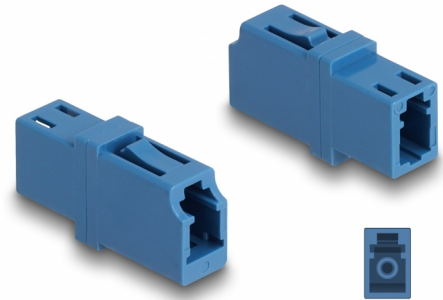

Delock Optická spojka ze zásuvky LC Simplex na zásuvku LC Simplex, UPC, modrá

Popis

S touto spojkou LC Simplex značky Delock lze snadno navzájem propojit dva zástrčkové konektory optických kabelů. Tato spojka umožňuje přímé připojení k optickému kabelu a je vhodná pro snadnou montáž do optických spojovacích skříní, skříněk a propojovacích panelů.

Ochrana protiprachovým krytem

Tato spojka je vybavena vhodnou čepičkou na ochranu objímky proti prachu a k zajištění její čistoty.

Číslo produktu 87985

EAN: 4043619879854

Země původu: China

Balení: Plastová taška se zipem

Technické detaily

- Konektor:
  - 1 x LC Simplex samice
  - 1 x LC Simplex samice
- Pro Single mód optiku UPC
- Vložený útlum < 0,2 dB
- Keramická objímka
- S prachovou záslepkou
- Provozní teplota: -40 °C ~ 85 °C
- Materiál: plast
- Barva: modrý
- Rozměry (DxŠxV): cca. 25,7 x 13,3 x 9,5 mm

Systemové požadavky

- Volný port LC Simplex samec