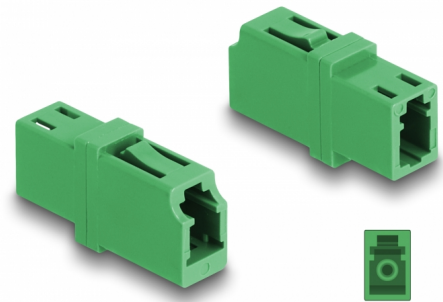

Delock Fibră optică cuplaj LC Simplex mamă la LC Simplex mamă APC verde

Descriere scurta

Cu acest cuplaj LC Simplex de la Delock, conectorii din fibre optice tată se pot conecta cu ușurință între ei. Cuplarea permite conectarea directă la cablul de fibră optică și este potrivit pentru montarea simplă în cutii de conexiuni din fibre optice, dulapuri și panouri tip buzunar.

Protecție împotriva prafului datorită capacului

Ambreiajul este echipat cu un capac potrivit pentru a proteja manșonul de praf și pentru a-l păstra curat.

**Nr. 87984**

EAN: 4043619879847

Țara de origine: China

Pachet: Pungă din plastic
cu închidere tip fermoar

Detalii tehnice

- Conectori:
 - 1 x LC Simplex mamă
 - 1 x LC Simplex mamă
- Pentru fibră APC monomod
- Pierdere introducere < 0,2 dB
- Manșon din ceramică
- Cu capac de protecție împotriva prafului
- Temperatură în stare de funcționare: -40 °C ~ 85 °C
- Material: plastic
- Culoare: verde
- Dimensiunii (LxlxÎ): aprox. 25,7 x 13,3 x 9,5 mm

Temperatură în stare de funcționare:	-40 °C ~ 85 °C
--------------------------------------	----------------

Physical characteristics

Material:	Plastic
Lungime:	25,7 mm
Width:	13,3 mm
Height:	9,5 mm
Colour:	verde