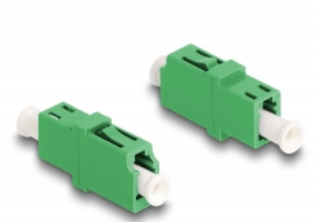

Delock Fibră optică cuplaj LC Simplex mamă la LC Simplex mamă APC verde

Descriere scurta

Cu acest cuplaj LC Simplex de la Delock, conectorii din fibre optice tată se pot conecta cu ușurință între ei. Cuplarea permite conectarea directă la cablul de fibră optică și este potrivit pentru montarea simplă în cutii de conexiuni din fibre optice, dulapuri și panouri tip buzunar.

Pachet: Pungă din plastic
cu închidere tip fermoar

Detalii tehnice

- Conectori:
 - 1 x LC Simplex mamă
 - 1 x LC Simplex mamă
- Pentru fibră APC monomod
- Pierdere introducere < 0,2 dB
- Manșon din ceramică
- Cu capac de protecție împotriva prafului
- Temperatură în stare de funcționare: -40 °C ~ 85 °C
- Material: plastic
- Culoare: verde
- Dimensiunii (LxlxÎ): aprox. 25,7 x 13,3 x 9,5 mm

Cerinte de sistem

- Un port tată LC Simplex liber

Pachetul contine

- Cuplaj cu fibră optică

Imagini

Interface

Conector 1:	1 x LC Simplex mamă
Conector 2:	1 x LC Simplex mamă

Technical characteristics

Temperatură în stare de funcționare:	-40 °C ~ 85 °C
--------------------------------------	----------------

Physical characteristics

Material:	Plastic
Lungime:	25,7 mm
Width:	13,3 mm
Height:	9,5 mm
Colour:	verde