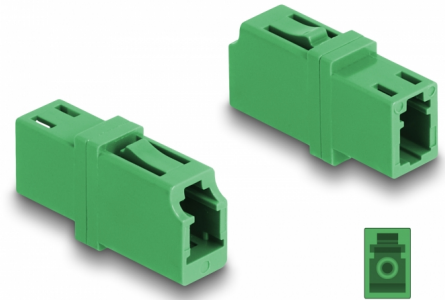

Delock Optički spojnik LC Simplex ženski na LC Simplex ženski APC zeleni

Opis

Ovom LC Simplex spojnicom tvrtke Delock optički muški spojnici mogu se lako spojiti međusobno. Spajanje omogućava izravno spajanje na optički kabel te je prikladan za jednostavnu montažu u priključnim kutijama s optičkim vlaknima, ormarima i patch panelima.

Zaštita poklopcem protiv prašine

Spojnicu je opremljena odgovarajućom kapicom za zaštitu rukavca od prašine i prljavštine.

Predmet br. 87984

EAN: 4043619879847

Zemlja podrijetla: China

Pakiranje: Plastična vrećica sa zip zatvaračem

Tehnički podaci

- Priključak:
 - 1 x LC Simplex ženski
 - 1 x LC Simplex ženski
- Za jednostruka APC vlakno
- Gubitak na spoju < 0,2 dB
- Keramički rukavac
- S poklopcem za prašinu
- Radna temperatura: -40 °C ~ 85 °C
- Materijal: plastika
- Boja: zeleno
- Mjere (DxŠxV): oko 25,7 x 13,3 x 9,5 mm

Preduvjeti sustava

- Slobodan LC Simplex muški priključak

Sadržaj pakiranja

- Spojnica s optičkim vlaknima

Slike

Interface

Priključak 1:	1 x LC Simplex ženski
Priključak 2:	1 x LC Simplex ženski

Technical characteristics