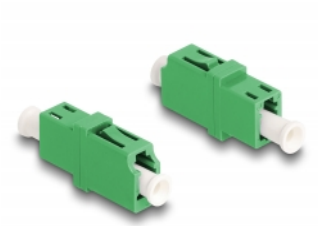

Delock Accoppiatore in fibra ottica LC Simplex femmina a LC Simplex femmina APC verde

Descrizione

Con questo accoppiamento LC Simplex Delock, due connettori maschio in fibra ottica possono essere facilmente collegati tra loro. L'accoppiamento consente un collegamento diretto al cavo in fibra ottica ed è adatto a un semplice montaggio in scatole di connessione in fibra ottica, armadietti e pannelli patch.

Protezione con copertura antipolvere

L'accoppiamento è dotato di un apposito cappuccio per proteggere il manicotto dalla polvere e mantenerlo pulito.

Articolo n. 87984

EAN: 4043619879847

Paese di origine: China

Pacchetto: Sacchetto in plastica con cerniera

Dettagli tecnici

- Connettori:
 - 1 x LC Simplex femmina
 - 1 x LC Simplex femmina
- Per fibra APC monomodale
- Perdita di inserzione < 0,2 dB
- Manicotto in ceramica
- Con coperchio antipolvere
- Temperatura di esercizio: -40 °C ~ 85 °C
- Materiale: plastica
- Colore: verde
- Dimensioni (LxPxA): ca. 25,7 x 13,3 x 9,5 mm

Requisiti di sistema

- Una porta LC Simplex femmina libera

Contenuto della confezione

- Accoppiatore in fibra ottica

Immagini

Interface

Connettore 1:	1 x LC Simplex femmina
Connettore 2:	1 x LC Simplex femmina