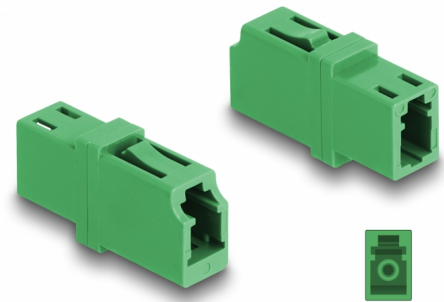

Delock Raccord de fibre optique LC Simplex femelle à LC Simplex femelle APC vert

Description

Avec ce couplage LC Simplex de Delock, les connecteurs mâles de fibre optique peuvent être facilement branchés l'un à l'autre. Le couplage permet une connexion directe au câble en fibre optique et il est approprié pour le montage simple de boîtiers de connexion de fibre optique, des armoires et des panneaux de raccordement.

Protection avec un capot contre la poussière

Le coupleur est muni d'un capot adapté pour protéger le manchon contre la poussière et le garder propre.

N° produit 87984

EAN: 4043619879847

Pays d'origine: China

Emballage: Sac polyvalent à fermeture éclair

Détails techniques

- Connecteurs :
 - 1 x LC Simplex femelle
 - 1 x LC Simplex femelle
- Pour fibre APC mode simple
- Perte d'insertion < 0,2 dB
- Manchon en céramique
- Avec couvercle anti-poussière
- Température de fonctionnement : -40 °C ~ 85 °C
- Matériaux : plastique
- Couleur : vert
- Dimensions (LxlxH) : env. 25,7 x 13,3 x 9,5 mm

Température de fonctionnement :	-40 °C ~ 85 °C
---------------------------------	----------------

Physical characteristics

Matériaux:	Plastique
Longueur:	25,7 mm
Width:	13,3 mm
Height:	9,5 mm
Couleur:	vert