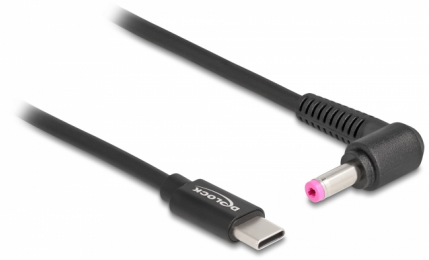

Delock Cable de carga para portátiles USB Type-C™ macho a HP 4,8 x 1,7 mm macho

Descripción

Con este cable de Delock podrás cargar tu portátil en una toma USB Type-C™.

1,5 m

Número de elemento 87973

EAN: 4043619879731

Pais de origen: China

Paquete: Bolsa de plástico con cremallera

Detalles técnicos

- Conectores:
 - 1 x USB Type-C™ macho
 - 1 x HP 4,8 x 1,7 mm macho
- Color: negro
- Diámetro del cable: aprox. 4 mm
- Voltaje: 20 V
- Corriente de salida: 3 A
- Longitud: aprox. 1,5 m

Image

Interface

Conector 1:	1 x USB Type-C™ macho
Conector 2 :	1 x HP 4,8 x 1,7 mm macho

Technical characteristics

Voltage:	20 V
----------	------

Physical characteristics

Longitud:	1,5 m
Color:	negro