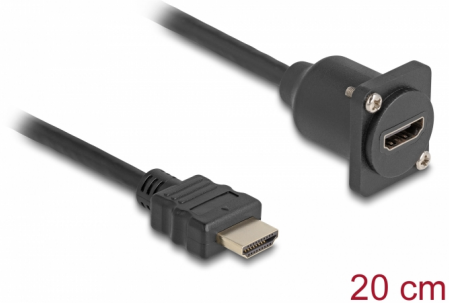

# Delock D-típusú HDMI kábel apa – anya fekete 20 cm

## Leírás

Ez a Delock kábel használható installáláskor például egy panelbe vagy D-típusú nyílással rendelkező házba. Továbbá használható különböző HDMI eszközök kibővítésére és összekapcsolására.

20 cm

## Műszaki adatok

- Csatlakozó:
  - 1 x HDMI dugó
  - 1 x HDMI hüvely
- Kábel vastagsága: 30 AWG
- Felbontás: max. 3840 x 2160 @ 60 Hz
- HDCP és HDR támogatás
- D-típusú portokhoz 24 x 19 mm
- Panel kivágás (átmérő): kb. 24 mm
- Két felszerelő lyuk a szorító csavaroknak
- Kábelátmérő: kb. 6 mm
- Hosszúság a csatlakozóval együtt: kb. 20 cm
- Anyaga: PVC
- Szín: fekete

## Physical characteristics

Conductor gauge:	30 AWG
Készült:	PVC
Hosszúság:	20 cm
Szín:	fekete
Kábelátmérő:	6 mm