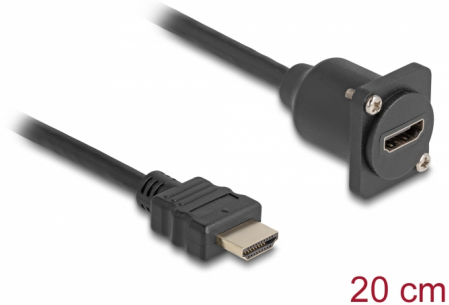

Delock D-Typ HDMI-kabel hane till hona svart 20 cm

Beskrivning

Kabeln från Delock kan användas t.ex. för installation i en panel eller hölje med D-Typ-öppning. Den kan också användas som förlängning och ansluta olika HDMI-enheter.

20 cm

Artikelnummer 87966

EAN: 4043619879663

Ursprungsland: China

Paket: Zippåse

Specifikationer

- Anslutning:
 - 1 x HDMI hane
 - 1 x HDMI hona
- Sladdstorlek: 30 AWG
- Upplösning upp till: 3840 x 2160 @ 60 Hz
- Stöd för HDCP och HDR
- För D-typ-uttag med 24 x 19 mm
- Utskärning i panel (diameter): ca 24 mm
- Två monteringshål för skruvfästning
- Kabelldiameter: ca. 6 mm
- Längd inkl. kontakter: ca 20 cm
- Material: PVC
- Färg: svart

Systemkrav

- Ett ledigt HDMI-uttag

Paketets innehåll

- D-Typ-kabel

Bilder

Interface

Kontakt 1:	1 x HDMI hane
Kontakt 2:	1 x HDMI hona

Technical characteristics

Maximum screen resolution:	3840 x 2160 @ 60 Hz
----------------------------	---------------------

Physical characteristics

Conductor gauge:	30 AWG
Material:	PVC
Längd:	20 cm
Färg:	svart
Kabeldiameter:	6 mm