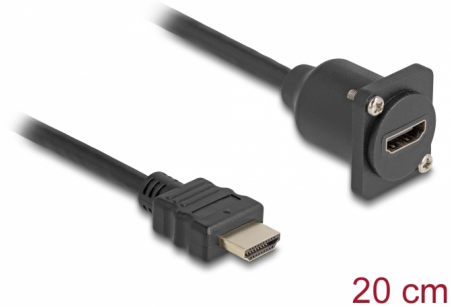

Delock D-Type HDMI kabel muški na ženski, crni 20 cm

Opis

Ovaj kabel tvrtke Delock može se koristiti npr. za ugradnju u ploču ili kućište s D-Type otvorom. Također se može koristiti za proširenje i povezivanje raznih HDMI uređaja.

20 cm

Predmet br. 87966

EAN: 4043619879663

Zemlja podrijetla: China

Pakiranje: Plastična vrećica sa zip zatvaračem

Tehnički podaci

- Priključak:
 - 1 x HDMI muški
 - 1 x HDMI ženski
- Presjek kabela: 30 AWG
- Razlučivost 3840 x 2160 @ 60 Hz
- Podrška za HDCP i HDR
- Za D-type ulaze dimenzije 24 x 19 mm
- Izrez ploče (promjer): oko 24 mm
- Dvije montažne rupe za pričvršćenje vijka
- Promjer kabela: oko 6 mm
- Duljina zajedno s priključkom: oko 20 cm
- Materijal: PVC
- Boja: crno

Preduvjeti sustava

- Besplatna HDMI veza

Sadržaj pakiranja

- D-Type kabel

Slike

Interface

Priključak 1:	1 x HDMI muški
Priključak 2:	1 x HDMI ženski

Technical characteristics

Maximum screen resolution:	3840 x 2160 @ 60 Hz
----------------------------	---------------------

Physical characteristics

Conductor gauge:	AWG 30
Materijal:	PVC
Duljina:	20 cm
Boja:	crne
Promjer kabela:	6 mm