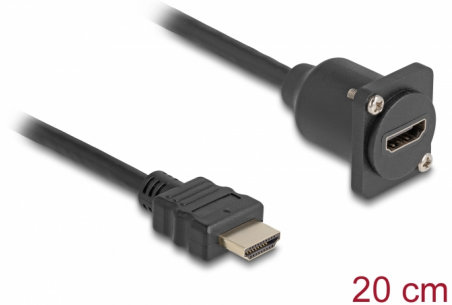

Delock Câble D-Type HDMI mâle à femelle, noir, 20 cm

Description

Ce câble de Delock peut être utilisé, par exemple, pour l'installation dans un panneau ou une armoire ayant une ouverture D-Type. Il peut également servir à rallonger et connecter divers appareils HDMI.

20 cm

N° produit 87966

EAN: 4043619879663

Pays d'origine: China

Emballage: Sac polyvalent à fermeture éclair

Détails techniques

- Connecteurs :
 - 1 x HDMI mâle
 - 1 x HDMI femelle
- Jauge de câble : 30 AWG
- Résolution jusqu'à 3840 x 2160 @ 60 Hz
- Support HDCP et HDR
- Pour ports de type D de dimensions 24 x 19 mm
- Ouverture du panneau (diamètre) : env. 24 mm
- Deux orifices de montage pour les vis de fixation
- Diamètre du câble : env. 6 mm
- Longueur, cordon incl. : env. 20 cm
- Matériel : PVC
- Couleur : noir

Configuration système requise

- Une connexion HDMI disponible

Contenu de l'emballage

- Câble D-Type

Image

Interface

Connecteur 1:	1 x HDMI mâle
Connecteur 2:	1 x HDMI femelle

Technical characteristics

Maximum screen resolution:	3840 x 2160 @ 60 Hz
----------------------------	---------------------

Physical characteristics

Conductor gauge:	30 AWG
Matériaux:	PVC
Longueur:	20 cm
Couleur:	noir
Diamètre du câble:	6 mm