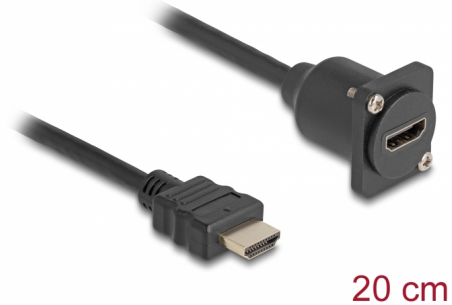

Delock Cable HDMI tipo-D macho a hembra negro 20 cm

Descripción

Este cable de Delock se puede utilizar, por ejemplo, para la instalación en un panel o carcasa con abertura de tipo-D. Se puede utilizar también para ampliar y conectar varios dispositivos HDMI.

Número de elemento 87966

EAN: 4043619879663

Pais de origen: China

Paquete: Bolsa de plástico con cremallera

Detalles técnicos

- Conectores:
 - 1 x HDMI macho
 - 1 x HDMI hembra
- Valor normalizado del cable: 30 AWG
- Resolución máxima 3840 x 2160 @ 60 Hz
- Compatible con HDCP y HDR
- Para conexiones Type-D con 24 x 19 mm
- Calado del panel (diámetro): aprox. 24 mm
- Dos orificios de montaje para la fijación con tornillos
- Diámetro del cable: aprox. 6 mm
- Longitud incluido conectores: aprox. 20 cm
- Material: PVC
- Color: negro

Requisitos del sistema

- Una conexión HDMI libre

Contenido del paquete

- Cable tipo-D

Image

Interface

Conector 1:	1 x HDMI macho
Conector 2 :	1 x HDMI hembra

Technical characteristics

Maximum screen resolution:	3840 x 2160 @ 60 Hz
----------------------------	---------------------

Physical characteristics

Conductor gauge:	30 AWG
Material:	PVC
Longitud:	20 cm
Color:	negro
Diámetro del cable:	6 mm