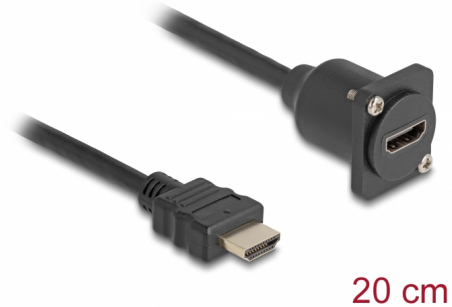

# Delock Kabel rozhraní HDMI D-Type, ze zástrčky na zásuvku, černý, 20 cm

## Popis

Tento kabel značky Delock lze použít například k instalaci do panelu nebo krytu s otvorem typu-D. Také jej lze používat k prodlužování a připojování různých zařízení s rozhraním HDMI.

20 cm

## Technické detaily

- Konektor:
  - 1 x HDMI samec
  - 1 x HDMI samice
- Průřez kabelu: 30 AWG
- Rozlišení až 3840 x 2160 @ 60 Hz
- Podpora HDCP a HDR
- Pro porty typu D o rozměru 24 x 19 mm
- Výřez z panelu (průměr): cca. 24 mm
- Dva montážní otvory k připevnění šroubů
- Průměr kabelu: cca. 6 mm
- Délka včetně konektorů cca. 20 cm
- Materiál: PVC
- Barva: černá

## Physical characteristics

Conductor gauge:	30 AWG
Materiál:	PVC
Délka:	20 cm
Barva:	černá
Průměr kabelu:	6 mm