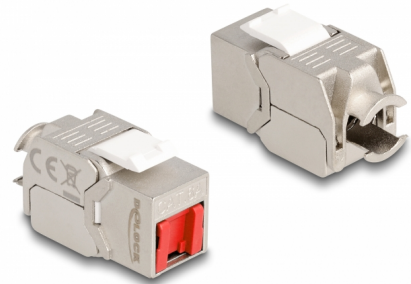

Delock Keystone-modul RJ45 hona till LSA Cat.6A verktygsfri med röd dammkåpa

Beskrivning

Modul från Delock som kan användas för att ansluta en nätverkskabel och passar för enkel snabbfäste i olika fästen, som t.ex. Keystone patchpaneler, ytplattor eller ytmonteringslådor.

Artikelnummer 87952

EAN: 4043619879526

Ursprungsland: China

Paket: Zippåse

Specifikationer

- Anslutning:
 - 1 x RJ45 hona
 - 1 x LSA 180° (krävs inga verktyg)
- Cat.6A specifikation
- Skärmad (STP)
- Dammkåpa röd
- TIA-568A/B pinout
- För fast eller tvinnad tråd (26 - 22 AWG)
- För Keystone-portar med 19,2 x 14,9 mm
- Material: formgjuten zink / plast
- Färg: silver / vit / röd
- Mått (LxBxH): ca 37,8 x 21,8 x 19,6 mm

Systemkrav

- Keystone-modul
- Kabelhanterare

- Buntband

Bilder

General

| | |
|------------------|---------|
| Specifikationer: | Cat. 6A |
|------------------|---------|

Interface

| | |
|------------|-----------------------------------|
| Kontakt 1: | 1 x RJ45 hona |
| Kontakt 2: | 1 x LSA 180° (krävs inga verktyg) |

Physical characteristics

| | |
|------------------|-------------------------|
| Conductor gauge: | 26 - 22 AWG |
| Material: | formgjuten zink / plast |
| Shielding: | STP |
| Längd: | 37.8 mm |
| Width: | 21,8 mm |
| Height: | 19,6 mm |
| Färg: | silver / vit / röd |