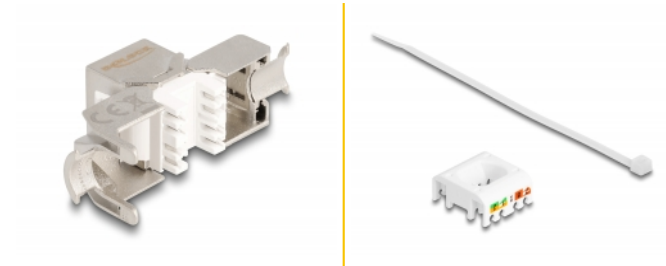

Delock Keystone-modul RJ45 hona till LSA Cat.6A verktygsfri med röd dammkåpa

Beskrivning

Modul från Delock som kan användas för att ansluta en nätverkskabel och passar för enkel snabbfäste i olika fästen, som t.ex. Keystone patchpaneler, ytplattor eller ytmonteringslådor.

Artikelnummer 87952

EAN: 4043619879526

Ursprungsland: China

Paket: Zippåse

Specifikationer

- Anslutning:
 - 1 x RJ45 hona
 - 1 x LSA 180° (krävs inga verktyg)
- Cat.6A specifikation
- Skärmad (STP)
- Dammkåpa röd
- TIA-568A/B pinout
- För fast eller tvinnad tråd (26 - 22 AWG)
- För Keystone-portar med 19,2 x 14,9 mm
- Material: formgjuten zink / plast
- Färg: silver / vit / röd
- Mått (LxBxH): ca 37,8 x 21,8 x 19,6 mm

Systemkrav

- Keystone-modul
- Kabelhanterare

- Buntband

Bilder

General

| | |
|------------------|---------|
| Specifikationer: | Cat. 6A |
|------------------|---------|

Interface

| | |
|------------|-----------------------------------|
| Kontakt 1: | 1 x RJ45 hona |
| Kontakt 2: | 1 x LSA 180° (krävs inga verktyg) |

Physical characteristics

| | |
|------------------|-------------------------|
| Conductor gauge: | 26 - 22 AWG |
| Material: | formgjuten zink / plast |
| Shielding: | STP |
| Längd: | 37.8 mm |
| Width: | 21,8 mm |
| Height: | 19,6 mm |
| Färg: | silver / vit / röd |