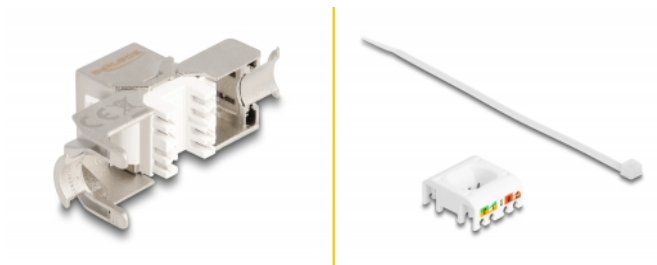

Delock Modul Keystone RJ45 mamă la LSA Cat.6A fără scule cu capac de praf roșu

Descriere scurta

Acest modul de la Delock poate fi utilizat pentru a conecta un cablu de rețea și este potrivit pentru o montare ușoară pe diverse suporturi, cum ar fi panouri de patch-uri keystone, plăci frontale sau cutii de montare pe suprafață.

**Nr. 87952**

EAN: 4043619879526

Țara de origine: China

Pachet: Pungă din plastic
cu închidere tip fermoar

Detalii tehnice

- Conectori:
 - 1 x RJ45 mamă
 - 1 x LSA 180° (fără scule)
- Specificație Cat.6A
- Ecranat (STP)
- Capac de praf roșu
- Schemă de conectare TIA-568A/B
- Pentru fire continue sau torsadate (26 - 22 AWG)
- Pentru porturi Keystone de 19,2 x 14,9 mm
- Material: zinc turnat sub presiune / plastic
- Culoare: argintiu / alb / roșu
- Dimensiunii (LxIxI): aprox. 37,8 x 21,8 x 19,6 mm

Cerinte de sistem

- Modul tip Keystone
- Sistem de gestionare a cablurilor

- Bridă din plastic

Imagini

General

Specification:	Cat. 6A
----------------	---------

Interface

Conector 1:	1 x RJ45 mamă
Conector 2:	1 x LSA 180° (fără scule)

Physical characteristics

Conductor gauge:	26 - 22 AWG
Material:	zinc turnat sub presiune / plastic
Shielding:	STP
Lungime:	37.8 mm
Width:	21,8 mm
Height:	19,6 mm
Colour:	argintiu / alb / roșu