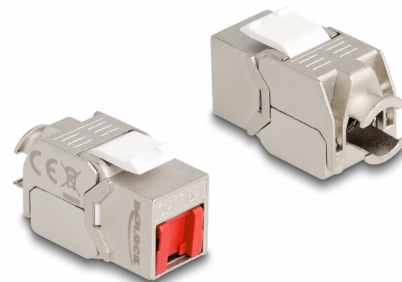

Delock Modul Keystone RJ45 mamă la LSA Cat.6A fără scule cu capac de praf roșu

Descriere scurta

Acest modul de la Delock poate fi utilizat pentru a conecta un cablu de rețea și este potrivit pentru o montare ușoară pe diverse suporturi, cum ar fi panouri de patch-uri keystone, plăci frontale sau cutii de montare pe suprafață.

**Nr. 87952**

EAN: 4043619879526

Țara de origine: China

Pachet: Pungă din plastic
cu închidere tip fermoar

Detalii tehnice

- Conectori:
 - 1 x RJ45 mamă
 - 1 x LSA 180° (fără scule)
- Specificație Cat.6A
- Ecranat (STP)
- Capac de praf roșu
- Schemă de conectare TIA-568A/B
- Pentru fire continue sau torsadate (26 - 22 AWG)
- Pentru porturi Keystone de 19,2 x 14,9 mm
- Material: zinc turnat sub presiune / plastic
- Culoare: argintiu / alb / roșu
- Dimensiunii (LxIxI): aprox. 37,8 x 21,8 x 19,6 mm

Cerinte de sistem

- Modul tip Keystone
- Sistem de gestionare a cablurilor

- Bridă din plastic

Imagini

General

Specification:	Cat. 6A
----------------	---------

Interface

Conector 1:	1 x RJ45 mamă
Conector 2:	1 x LSA 180° (fără scule)

Physical characteristics

Conductor gauge:	26 - 22 AWG
Material:	zinc turnat sub presiune / plastic
Shielding:	STP
Lungime:	37.8 mm
Width:	21,8 mm
Height:	19,6 mm
Colour:	argintiu / alb / roșu