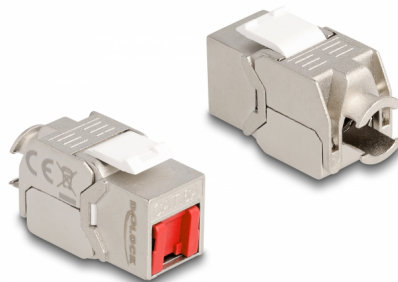

# Delock Keystone modul RJ45 ženski na LSA Cat.6A bez alata s crvenim poklopcem za zaštitu od prašine

## Opis

Ovaj modul tvrtke Delock može se koristiti za spajanje mrežnog kabela i prikladan je za montažu umetanjem u razne držače, kao što su Keystone patch paneli, prednje ploče ili površinske kutije.

## Tehnički podaci

- Priključak:
  - 1 x RJ45 ženski
  - 1 x LSA 180° (bez alata)
- Cat.6A tehnički podaci
- Oklopljen (STP)
- Crveni poklopac za zaštitu od prašine
- TIA-568A/B raspored kontakata
- Za krutu ili pletenu žicu (26 - 22 AWG)
- Za Keystone priključke dimenzija 19,2 x 14,9 mm
- Materijal: lijevani cink / plastika
- Boja: srebrni / bijela / crvena
- Mjere (DxŠxV): oko 37,8 x 21,8 x 19,6 mm

## Physical characteristics

Conductor gauge:	26 - 22 AWG
Materijal:	lijevani cink / plastika
Shielding:	STP
Duljina:	37.8 mm
Width:	21,8 mm
Height:	19,6 mm
Boja:	srebrni / bijela / crvena