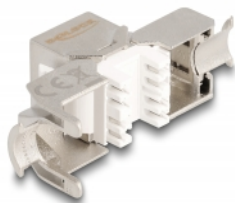

- Plastična vezica

Slike