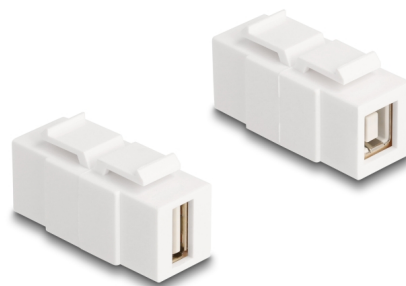

# Delock Modulul Keystone USB 2.0 Tip-A mamă la USB 2.0 Tip-B mamă poate fi instalat pe ambele părți, alb

## Descriere scurta

Acest modul de la Delock poate fi folosit pentru a extinde, de exemplu, un cablu USB. Grație dimensiunilor standard, acesta poate fi folosit pentru montare ușoară prin fixare, de exemplu într-un panou Keystone, pe o placă de suprafață sau într-o casetă montată pe o suprafață.

### Poate fi instalat în ambele direcții

Modulul poate fi utilizat în ambele direcții, ceea ce face instalarea mai flexibilă și mai ușoară.

**Nr. 87951**

EAN: 4043619879519

Țara de origine: China

Pachet: Pungă din plastic  
cu închidere tip fermoar

## Detalii tehnice

- Conectori:
  - 1 x USB 2.0 Tip-A mamă
  - 1 x USB 2.0 Tip-B mamă
- Rată de transfer a datelor de până la 480 Mbps
- Pentru porturi Keystone de 19,2 x 14,9 mm
- Utilizabil în două direcții
- Material: plastic
- Culoare: alb
- Dimensiunii (LxlxÎ): aprox. 40,0 x 16,8 x 22,1 mm