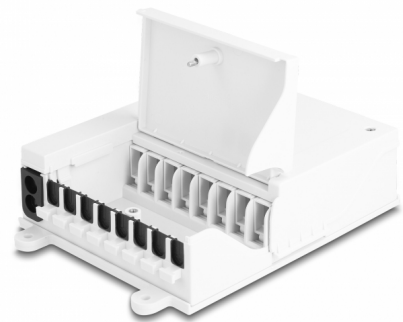

Delock Fiberoptisk fördelningsdosa FTTH inomhusbruk för väggmontering 8 portar vit

Beskrivning

Fördelningsdosa från Delock som kan användas för väggmontering och fungerar som ett skyddshölje för optiska kablar och kopplingar. Fördelningsdosen har plats för upp till åtta SC Simplex eller LC Duplex-kopplingar.

Separat skarvyta och kabelanslutning

Den inbyggda skarvbrickan möjliggör en prydlig dragning av enskilda fiber för optimal överföring av ljusvågssignaler. Skarvytan och kabelanslutningen vid fördelningsdosen är separerade för att undvika korsningar.

Olika applikationer

Fördelningsdosen används i optiska telekommunikationsnätverk, LAN, CATV, FTTH-nätverk samt PON och G-PON.

Artikelnummer 87949

EAN: 4043619879496

Ursprungsland: China

Paket: Låda

Specifikationer

- Fiberoptisk fördelningsdosa för FTTH-applikationer
- 8 platser för SC Simplex eller LC Duplex-kopplingar
- Väggmontering
- Skyddet kan öppnas 90°
- Med skarvbricka
- Kabelingång med gummitörsegling
- Passar för inomhusbruk
- Omgivningstemperatur: -40 °C ~ 70 °C
- Hölje färg: vit
- Höljets material: ABS
- Mått (LxBxH): ca 193 x 127 x 46 mm