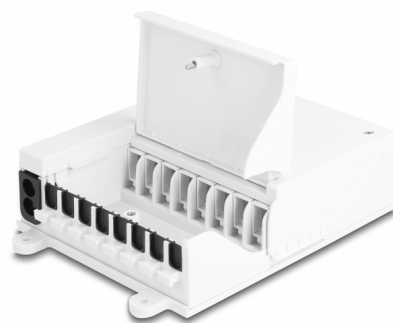

Delock Cutie de distribuție cu fibră optică FTTH de interior pentru montare pe perete, 8 porturi, alb

Descriere scurta

Această cutie de distribuție de la Delock poate fi utilizată pentru montarea pe perete și servește ca o carcasă de protecție pentru cabluri optice și cuplaje. Cutia de distribuție poate găzdui până la opt cuplaje SC Simplex sau LC Duplex.

Zona de îmbinare separată și conexiune prin cablu

Tava de îmbinare integrată permite rutarea îngrijită a fibrelor individuale pentru transmiterea optimă a semnalelor de undă de lumină. Zona de îmbinare și conexiunea prin cablu din cutia de distribuție sunt separate pentru a evita încrucișările.

Diverse aplicații

Cutia de distribuție este utilizată în rețele optice de telecomunicații, rețele LAN, CATV, FTTH, precum și PON și G-PON.

Nr. 87949

EAN: 4043619879496

Țara de origine: China

Pachet: Box

Detalii tehnice

- Cutie de distribuție cu fibră optică pentru aplicații FTTH
- 8 sloturi pentru cuplajele SC Simplex sau LC Duplex
- Montare pe perete
- Capacul poate fi deschis până la 90°
- Cu tavă de îmbinare
- Intrare cablu cu garnitură de cauciuc
- Potrivită pentru utilizarea în interior
- Temperatura mediului: -40 °C ~ 70 °C
- Carcasa uitoare: alb
- Material carcasă: ABS
- Dimensiunii (LxlxÎ): aprox. 193 x 127 x 46 mm

Pachetul contine

- Cutie de distribuție fibră optică