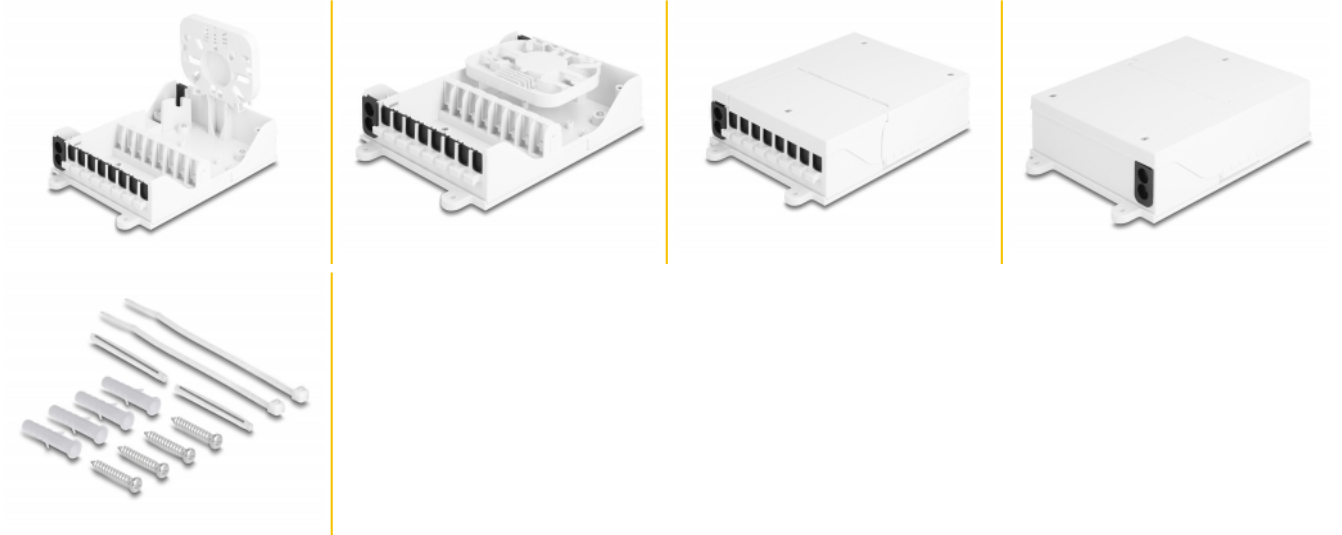

- LWL Verteilerbox
- Befestigungsmaterial
- 2 x Schrumpfspleißschutz

Abbildungen