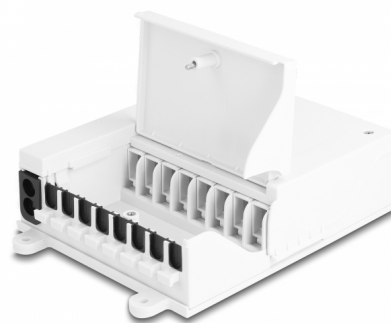

Delock Optická rozvodná krabice FTTH, interiérová, k montáži na stěnu, osmiportová, bílá

Popis

Tuto rozvodnou krabici značky Delock lze použít k montáži na stěnu a slouží jako ochranný kryt pro optické kabely a spojky. Rozvodná skříň pojme až osm spojek SC Simplex nebo LC Duplex.

Oddělená spojovací oblast a připojení kabelu

Integrovaný spojovací táč umožňuje přehledné nasměrování jednotlivých vláken pro optimální přenos světelných vlnových signálů. Spojovací oblast a připojení kabelu jsou v rozvodné krabici odděleny, aby nedocházelo k překřížení.

Různé aplikace

Tato rozvodná krabice se používá v optických telekomunikačních sítích, sítích LAN, CATV, FTTH, ale i na PON a G-PON.

Číslo produktu 87949

EAN: 4043619879496

Země původu: China

Balení: Box

Technické detaily

- Optická rozvodná skříň pro FTTH aplikace
- 8 sloty pro spojky SC Simplex nebo LC Duplex
- Montáž na zeď
- Kryt lze otevírat v úhlu 90°
- Se spojovacím tácem
- Kabelový vstup s gumovým těsněním
- Vhodná k použití v interiéru
- Teplota prostředí: -40 °C ~ 70 °C
- Pouzdro barva: bílá
- Materiál pouzdra: ABS
- Rozměry (DxŠxV): cca. 193 x 127 x 46 mm

Obsah balení

- Optická rozvodná skříň
- Montážní materiál