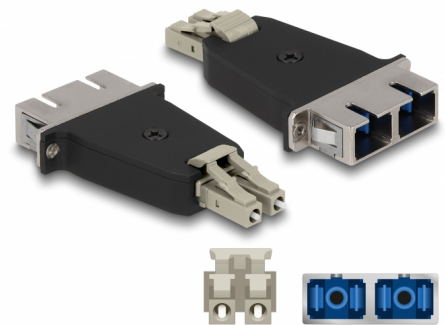

Delock Fiberoptisk hybridkoppling LC Duplex hona till SC Duplex hona beige

Beskrivning

LC Duplex till SC Duplex hybridkoppling från Delock som möjliggör konvertering från en anslutningstyp till en annan. Detta innebär att LC och SC fiberoptiska kablar enkelt kan anslutas till varandra och att de är lämpade för montering i fiberoptiska anslutningsdosor, skåp och patchpaneler.

Skydd från dammskydd

Kopplingen är utrustad med ett lämpligt lock för att skydda bussningen från damm och hålla den ren.

Artikelnummer 87948

EAN: 4043619879489

Ursprungsland: China

Paket: Zippåse

Specifikationer

- Anslutning:
 - 1 x LC Duplex hane
 - 1 x SC Duplex hona
- Insättningsdämpning < 0,3 dB
- Returförlust > 60 dB
- Keramisk hylsa
- Med dammskydd
- Montering via metallhållare eller med skruvar
- 2 x monteringshål
- Monteringshål diameter: ca. 2,3 mm
- Skruvhåldelning: ca 18 mm
- Driftstemperatur: -40 °C ~ 80 °C
- Färg: beige / svart
- Material: plast / metall
- Mått (LxBxH): ca 70,0 x 35,3 x 9,6 mm

Driftstemperatur:	-40 °C ~ 80 °C
-------------------	----------------

Physical characteristics

Material:	plast, metall
Längd:	70,0 mm
Width:	35,3 mm
Height:	9,6 mm
Färg:	beige / svart