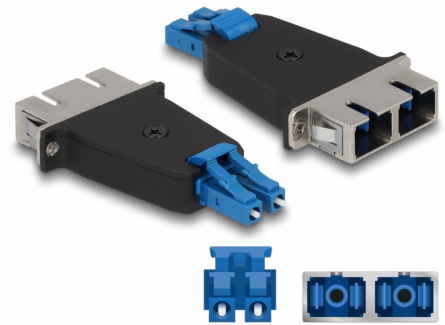

# Delock Fiberoptisk hybridkoppling LC Duplex hona till SC Duplex hona blå

## Beskrivning

LC Duplex till SC Duplex hybridkoppling från Delock som möjliggör konvertering från en anslutningstyp till en annan. Detta innebär att LC och SC fiberoptiska kablar enkelt kan anslutas till varandra och att de är lämpade för montering i fiberoptiska anslutningsdosor, skåp och patchpaneler.

### Skydd från dammskydd

Kopplingen är utrustad med ett lämpligt lock för att skydda bussningen från damm och hålla den ren.

**Artikelnummer 87947**

EAN: 4043619879472

Ursprungsland: China

Paket: Zippåse

## Specifikationer

- Anslutning:
  - 1 x LC Duplex hane
  - 1 x SC Duplex hona
- Insättningsdämpning < 0,3 dB
- Returförlust > 60 dB
- Keramisk hylsa
- Med dammskydd
- Montering via metallhållare eller med skruvar
- 2 x monteringshål
- Monteringshål diameter: ca. 2,3 mm
- Skruvhåldelning: ca 18 mm
- Driftstemperatur: -40 °C ~ 80 °C
- Färg: blå / svart
- Material: plast / metall
- Mått (LxBxH): ca 70,0 x 35,3 x 9,6 mm