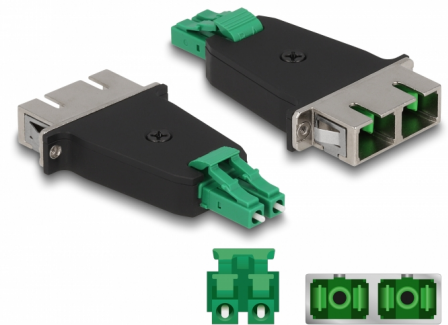

# Delock Fiberoptisk hybridkoppling LC Duplex hona till SC Duplex hona grön

## Beskrivning

LC Duplex till SC Duplex hybridkoppling från Delock som möjliggör konvertering från en anslutningstyp till en annan. Detta innebär att LC och SC fiberoptiska kablar enkelt kan anslutas till varandra och att de är lämpade för montering i fiberoptiska anslutningsdosor, skåp och patchpaneler.

### Skydd från dammskydd

Kopplingen är utrustad med ett lämpligt lock för att skydda bussningen från damm och hålla den ren.

**Artikelnummer 87946**

EAN: 4043619879465

Ursprungsland: China

Paket: Zippåse

## Specifikationer

- Anslutning:
  - 1 x LC Duplex hane
  - 1 x SC Duplex hona
- Insättningsdämpning < 0,3 dB
- Returförlust > 60 dB
- Keramisk hylsa
- Med dammskydd
- Montering via metallhållare eller med skruvar
- 2 x monteringshål
- Monteringshål diameter: ca. 2,3 mm
- Skruvhåldelning: ca 18 mm
- Driftstemperatur: -40 °C ~ 80 °C
- Färg: grön / svart
- Material: plast / metall
- Mått (LxBxH): ca 70,0 x 35,3 x 9,6 mm