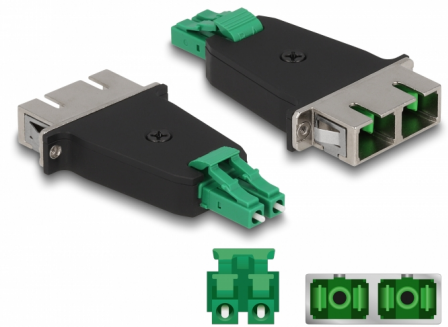

Delock Cuplaj hibrid cu fibră optică LC Duplex tată la SC Duplex mamă, verde

Descriere scurta

Acest cuplaj hibrid LC Duplex la SC Duplex de la Delock permite conversia de la un tip de conector la altul. Aceasta înseamnă că cablurile din fibră optică LC și SC pot fi conectate cu ușurință între ele și sunt potrivite pentru montarea în cutii de conectare cu fibră optică, dulapuri și panouri de patch-uri.

Protecție împotriva prafului datorită capacului

Ambreiajul este echipat cu un capac potrivit pentru a proteja manșonul de praf și pentru a-l păstra curat.

**Nr. 87946**

EAN: 4043619879465

Țara de origine: China

Pachet: Pungă din plastic
cu închidere tip fermoar

Detalii tehnice

- Conectori:
 - 1 x LC Duplex tată
 - 1 x SC Duplex mamă
- Pierdere introducere < 0,3 dB
- Pierdere de retur > 60 dB
- Manșon din ceramică
- Cu capac de protecție împotriva prafului
- Montare prin suport metalic sau cu șuruburi
- 2 găuri de montare
- Diametrul orificiului de montare: aprox. 2,3 mm
- Distanță orificiu șurub: cca 18 mm
- Temperatură în stare de funcționare: -40 °C ~ 80 °C
- Culoare: verde / negru
- Material: plastic / metal
- Dimensiunii (LxIxI): aprox. 70,0 x 35,3 x 9,6 mm

Technical characteristics

Temperatură în stare de funcționare:	-40 °C ~ 80 °C
--------------------------------------	----------------

Physical characteristics

Material:	plastic, metal
Lungime:	70,0 mm
Width:	35,3 mm
Height:	9,6 mm
Colour:	verde / negru