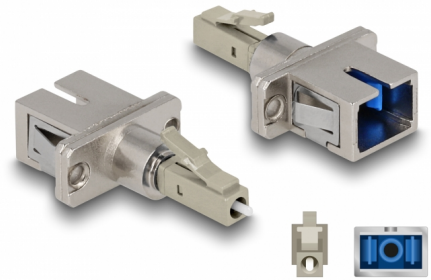

Delock Cuplaj hibrid cu fibră optică LC Simplex tată la SC Simplex mamă, bej

Descriere scurta

Acest cuplaj hibrid LC Simplex la SC Simplex de la Delock permite conversia de la un tip de conector la altul. Aceasta înseamnă că cablurile din fibră optică LC și SC pot fi conectate cu ușurință între ele și sunt potrivite pentru montarea în cutii de conectare cu fibră optică, dulapuri și panouri de patch-uri.

Protecție împotriva prafului datorită capacului

Ambreiajul este echipat cu un capac potrivit pentru a proteja manșonul de praf și pentru a-l păstra curat.

Nr. 87945

EAN: 4043619879458

Țara de origine: China

Pachet: Pungă din plastic
cu închidere tip fermoar

Detalii tehnice

- Conectori:
  - 1 x LC Simplex tată
  - 1 x SC Simplex mamă
- Pierdere introducere < 0,3 dB
- Pierdere de retur > 60 dB
- Manșon din ceramică
- Cu capac de protecție împotriva prafului
- Montare prin suport metalic sau cu șuruburi
- 2 găuri de montare
- Diametrul orificiului de montare: aprox. 2,3 mm
- Distanță orificiu șurub: cca 18 mm
- Temperatură în stare de funcționare: -40 °C ~ 75 °C
- Culoare: bej
- Material: plastic / metal
- Dimensiunii (LxIxI): aprox. 45,0 x 22,0 x 9,3 mm

Cerinte de sistem