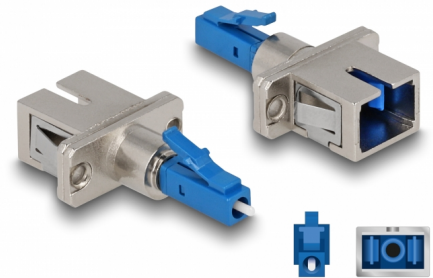

Delock Fiberoptisk hybridkoppling LC Simplex hona till SC Simplex hona blå

Beskrivning

LC Simplex till SC Simplex hybridkoppling från Delock som möjliggör konvertering från en anslutningstyp till en annan. Detta innebär att LC och SC fiberoptiska kablar enkelt kan anslutas till varandra och att de är lämpade för montering i fiberoptiska anslutningsdosor, skåp och patchpaneler.

Skydd från dammskydd

Kopplingen är utrustad med ett lämpligt lock för att skydda bussningen från damm och hålla den ren.

Artikelnummer 87944

EAN: 4043619879441

Ursprungsland: China

Paket: Zippåse

Specifikationer

- Anslutning:
 - 1 x LC Simplex hane
 - 1 x SC Simplex hona
- Insättningsdämpning < 0,3 dB
- Returförlust > 60 dB
- Keramisk hylsa
- Med dammskydd
- Montering via metallhållare eller med skruvar
- 2 x monteringshål
- Monteringshål diameter: ca. 2,3 mm
- Skruvhåldelning: ca 18 mm
- Driftstemperatur: -40 °C ~ 75 °C
- Färg: blå
- Material: plast / metall
- Mått (LxBxH): ca 45,0 x 22,0 x 9,3 mm

Technical characteristics

Driftstemperatur:	-40 °C ~ 75 °C
-------------------	----------------

Physical characteristics

Material:	plast, metall
Längd:	45,0 mm
Width:	22,0 mm
Height:	9,3 mm
Färg:	blå