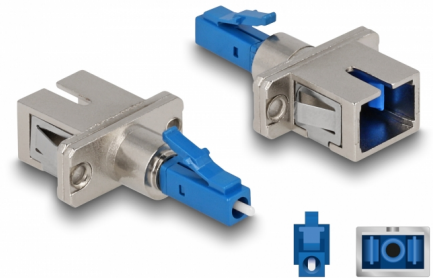

Delock Coupleur hybride de fibre optique LC Simplex mâle à SC Simplex femelle, bleu

Description

Ce couplage hybride LC Simplex à SC Simplex de Delock permet la conversion d'un type de connecteur à l'autre. Cela signifie que les câbles de fibre optique LC et SC peuvent être facilement connectés l'un à l'autre, et qu'ils sont appropriés pour le montage dans des boîtiers de fibre optique, des armoires et des tableaux de distribution.

Protection avec un capot contre la poussière

Le coupleur est muni d'un capot adapté pour protéger le manchon contre la poussière et le garder propre.

N° produit 87944

EAN: 4043619879441

Pays d'origine: China

Emballage: Sac polyvalent à fermeture éclair

Détails techniques

- Connecteurs :
 - 1 x LC Simplex mâle
 - 1 x SC Simplex femelle
- Perte d'insertion < 0,3 dB
- Perte de retour > 60 dB
- Manchon en céramique
- Avec couvercle anti-poussière
- Montage via un support métallique ou avec des vis
- 2 orifices de montage
- Diamètre d'orifice de montage : env. 2,3 mm
- Pas du trou de vis : env. 18 mm
- Température de fonctionnement : -40 °C ~ 75 °C
- Couleur : bleu
- Matières : plastique / métal
- Dimensions (LxlxH) : env. 45,0 x 22,0 x 9,3 mm

Technical characteristics

Température de fonctionnement :	-40 °C ~ 75 °C
---------------------------------	----------------

Physical characteristics

Matériaux:	plastique, métal
Longueur:	45,0 mm
Width:	22,0 mm
Height:	9,3 mm
Couleur:	bleu