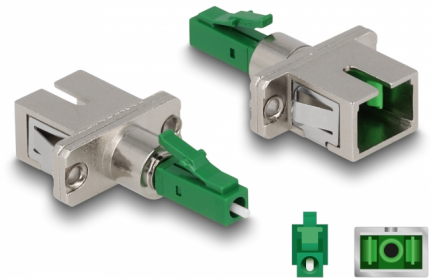

Delock Fiberoptisk hybridkoppling LC Simplex hona till SC Simplex hona grön

Beskrivning

LC Simplex till SC Simplex hybridkoppling från Delock som möjliggör konvertering från en anslutningstyp till en annan. Detta innebär att LC och SC fiberoptiska kablar enkelt kan anslutas till varandra och att de är lämpade för montering i fiberoptiska anslutningsdosor, skåp och patchpaneler.

Skydd från dammskydd

Kopplingen är utrustad med ett lämpligt lock för att skydda bussningen från damm och hålla den ren.

Artikelnummer 87943

EAN: 4043619879434

Ursprungsland: China

Paket: Zippåse

Specifikationer

- Anslutning:
 - 1 x LC Simplex hane
 - 1 x SC Simplex hona
- Insättningsdämpning < 0,3 dB
- Returförlust > 60 dB
- Keramisk hylsa
- Med dammskydd
- Montering via metallhållare eller med skruvar
- 2 x monteringshål
- Monteringshål diameter: ca. 2,3 mm
- Skruvhåldelning: ca 18 mm
- Driftstemperatur: -40 °C ~ 75 °C
- Färg: grön
- Material: plast / metall
- Mått (LxBxH): ca 45,0 x 22,0 x 9,3 mm

Technical characteristics

Driftstemperatur:	-40 °C ~ 75 °C
-------------------	----------------

Physical characteristics

Material:	plast, metall
Längd:	45,0 mm
Width:	22,0 mm
Height:	9,3 mm
Färg:	grön